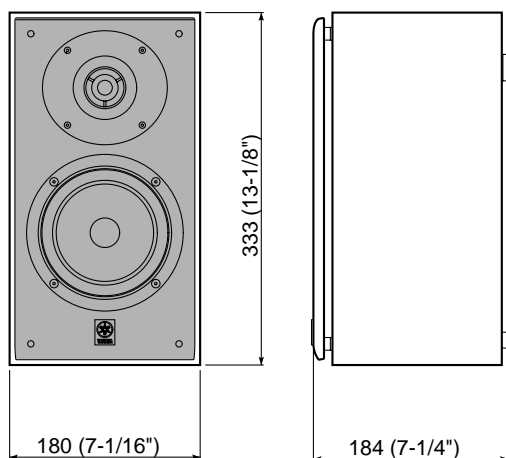

SPEAKER SYSTEM

NS-M515

NS-M515

SERVICE MANUAL

■ DIMENSIONS / 寸法図

Unit : mm (inch)

■ NETWORK CIRCUIT DIAGRAM / ネットワーク回路図

■ SPECIFICATIONS / 参考仕様

Input Terminal / 入力端子

Screw/banana type

Dimensions (W x H x D) / 寸法(幅 x 高さ x 奥行き)

180 x 333 x 184 mm
(7-1/16" x 13-1/8" x 7-1/4")

Weight / 質量

5.0 kg (11 lbs.)

Finish / 仕上げ

Cherry : Mahogany real wood veneer urethane finish