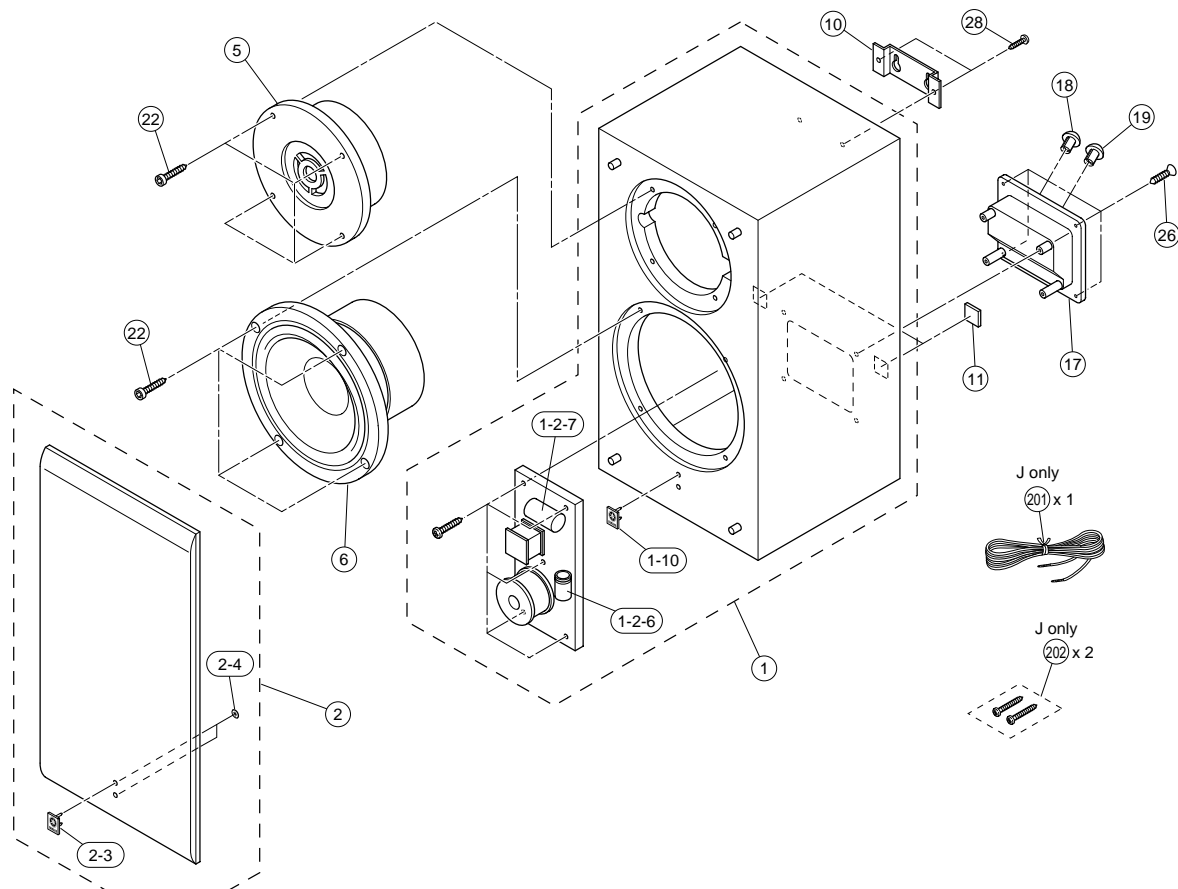

Input Terminal / 入力端子

Screw/banana type

Dimensions (W x H x D) / 寸法(幅 x 高さ x 奥行き)

180 x 333 x 184 mm
(7-1/16" x 13-1/8" x 7-1/4")

Weight / 質量

5.0 kg (11 lbs.)

Finish / 仕上げ

Cherry : Mahogany real wood veneer urethane finish

J Japanese model

このサービスマニュアルは、エコマーク認定の再生紙を使用しています。
This Service Manual uses recycled paper.

NS-M515

1 ■ EXPLODED VIEW / 分解図

Ref. No.	PART NO.	Description	Remarks	Markets	部品名	ラック
* 1	V9938000	CABINET ASS'Y	CH		キャビネット ASS'Y	
* 1	WA853100	CABINET ASS'Y	BL		キャビネット ASS'Y	
	1-10	V2192200	EMBLEM	YAMAHA	エンブレム	08
	1-2-6	WA049500	ELECTROLYTIC CAP	6.8uF 100V	BPケミコン	
	1-2-7	WA088800	POLYPROPYLENE FILM CAP	3.3uF 100V	PPコン	
* 2	V9938100	FRONT GRILLE ASS'Y	CH		フロントグリル ASS'Y	
* 2	WA853200	FRONT GRILLE ASS'Y	BL		フロントグリル ASS'Y	
	2-3	V2192200	EMBLEM	YAMAHA	エンブレム	08
	2-4	VP161000	PUSH NUT	SPN1.5	プッシュナット	01
* 5	X3471A00	DRIVER, TWEETER	5cm 6	50W	JA05X4	スピーカーユニット
* 6	X3468A00	DRIVER, WOOFER	13cm 6	30W	JA1371	スピーカーユニット
	10	V5361200	BRACKET			ブラケット
	11	VY893800	INSULATOR			インシュレータ
* 17	V9939400	SPEAKER TERMINAL				スピーカーターミナル
	18	V5361400	TERMINAL CAP	S06E RED		ターミナルキャップ
	19	V5361500	TERMINAL CAP	S06E BLACK		ターミナルキャップ
	22	V7275700	HEXAGON SOCKET TAPPING SCREW	4x20	MFN133	六角穴付TP #1
	26	V5537900	OVAL HEAD TAPPING SCREW #1	3.5x16	MFZN2BL	丸皿TP
	28	VB132700	BIND HEAD SCREW	4x12	MFZN2BL	バインド小ネジ
	201	V5681200	SPEAKER CABLE	10m 1pc		J 付属品 スピーカーケーブル
* 202	VG319200	BIND HEAD SCREW	4x16	MFZN2BL	J	バインド小ネジ