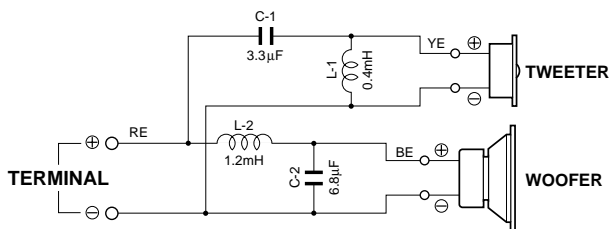

SPEAKER SYSTEM

NS-M515

NS-M515

SERVICE MANUAL

■ DIMENSIONS / 寸法図

Unit : mm (inch)

■ NETWORK CIRCUIT DIAGRAM / ネットワーク回路図

■ SPECIFICATIONS / 参考仕様

Type / 型式 2-way Bass Reflex Magnetic Shielding Type

Driver / スピーカーユニット

Woofer 13 cm (5") Cone Type

Tweeter 3 cm (1") Dome Type

Frequency Response / 再生周波数帯域

60 Hz to 50 kHz (-10 dB)

Impedance / インピーダンス

6 Ω

Input Terminal / 入力端子

Screw/banana type

Dimensions (W x H x D) / 寸法(幅 x 高さ x 奥行き)

180 x 333 x 184 mm
(7-1/16" x 13-1/8" x 7-1/4")

Weight / 質量

5.0 kg (11 lbs.)

Finish / 仕上げ

Cherry : Mahogany real wood veneer urethane finish